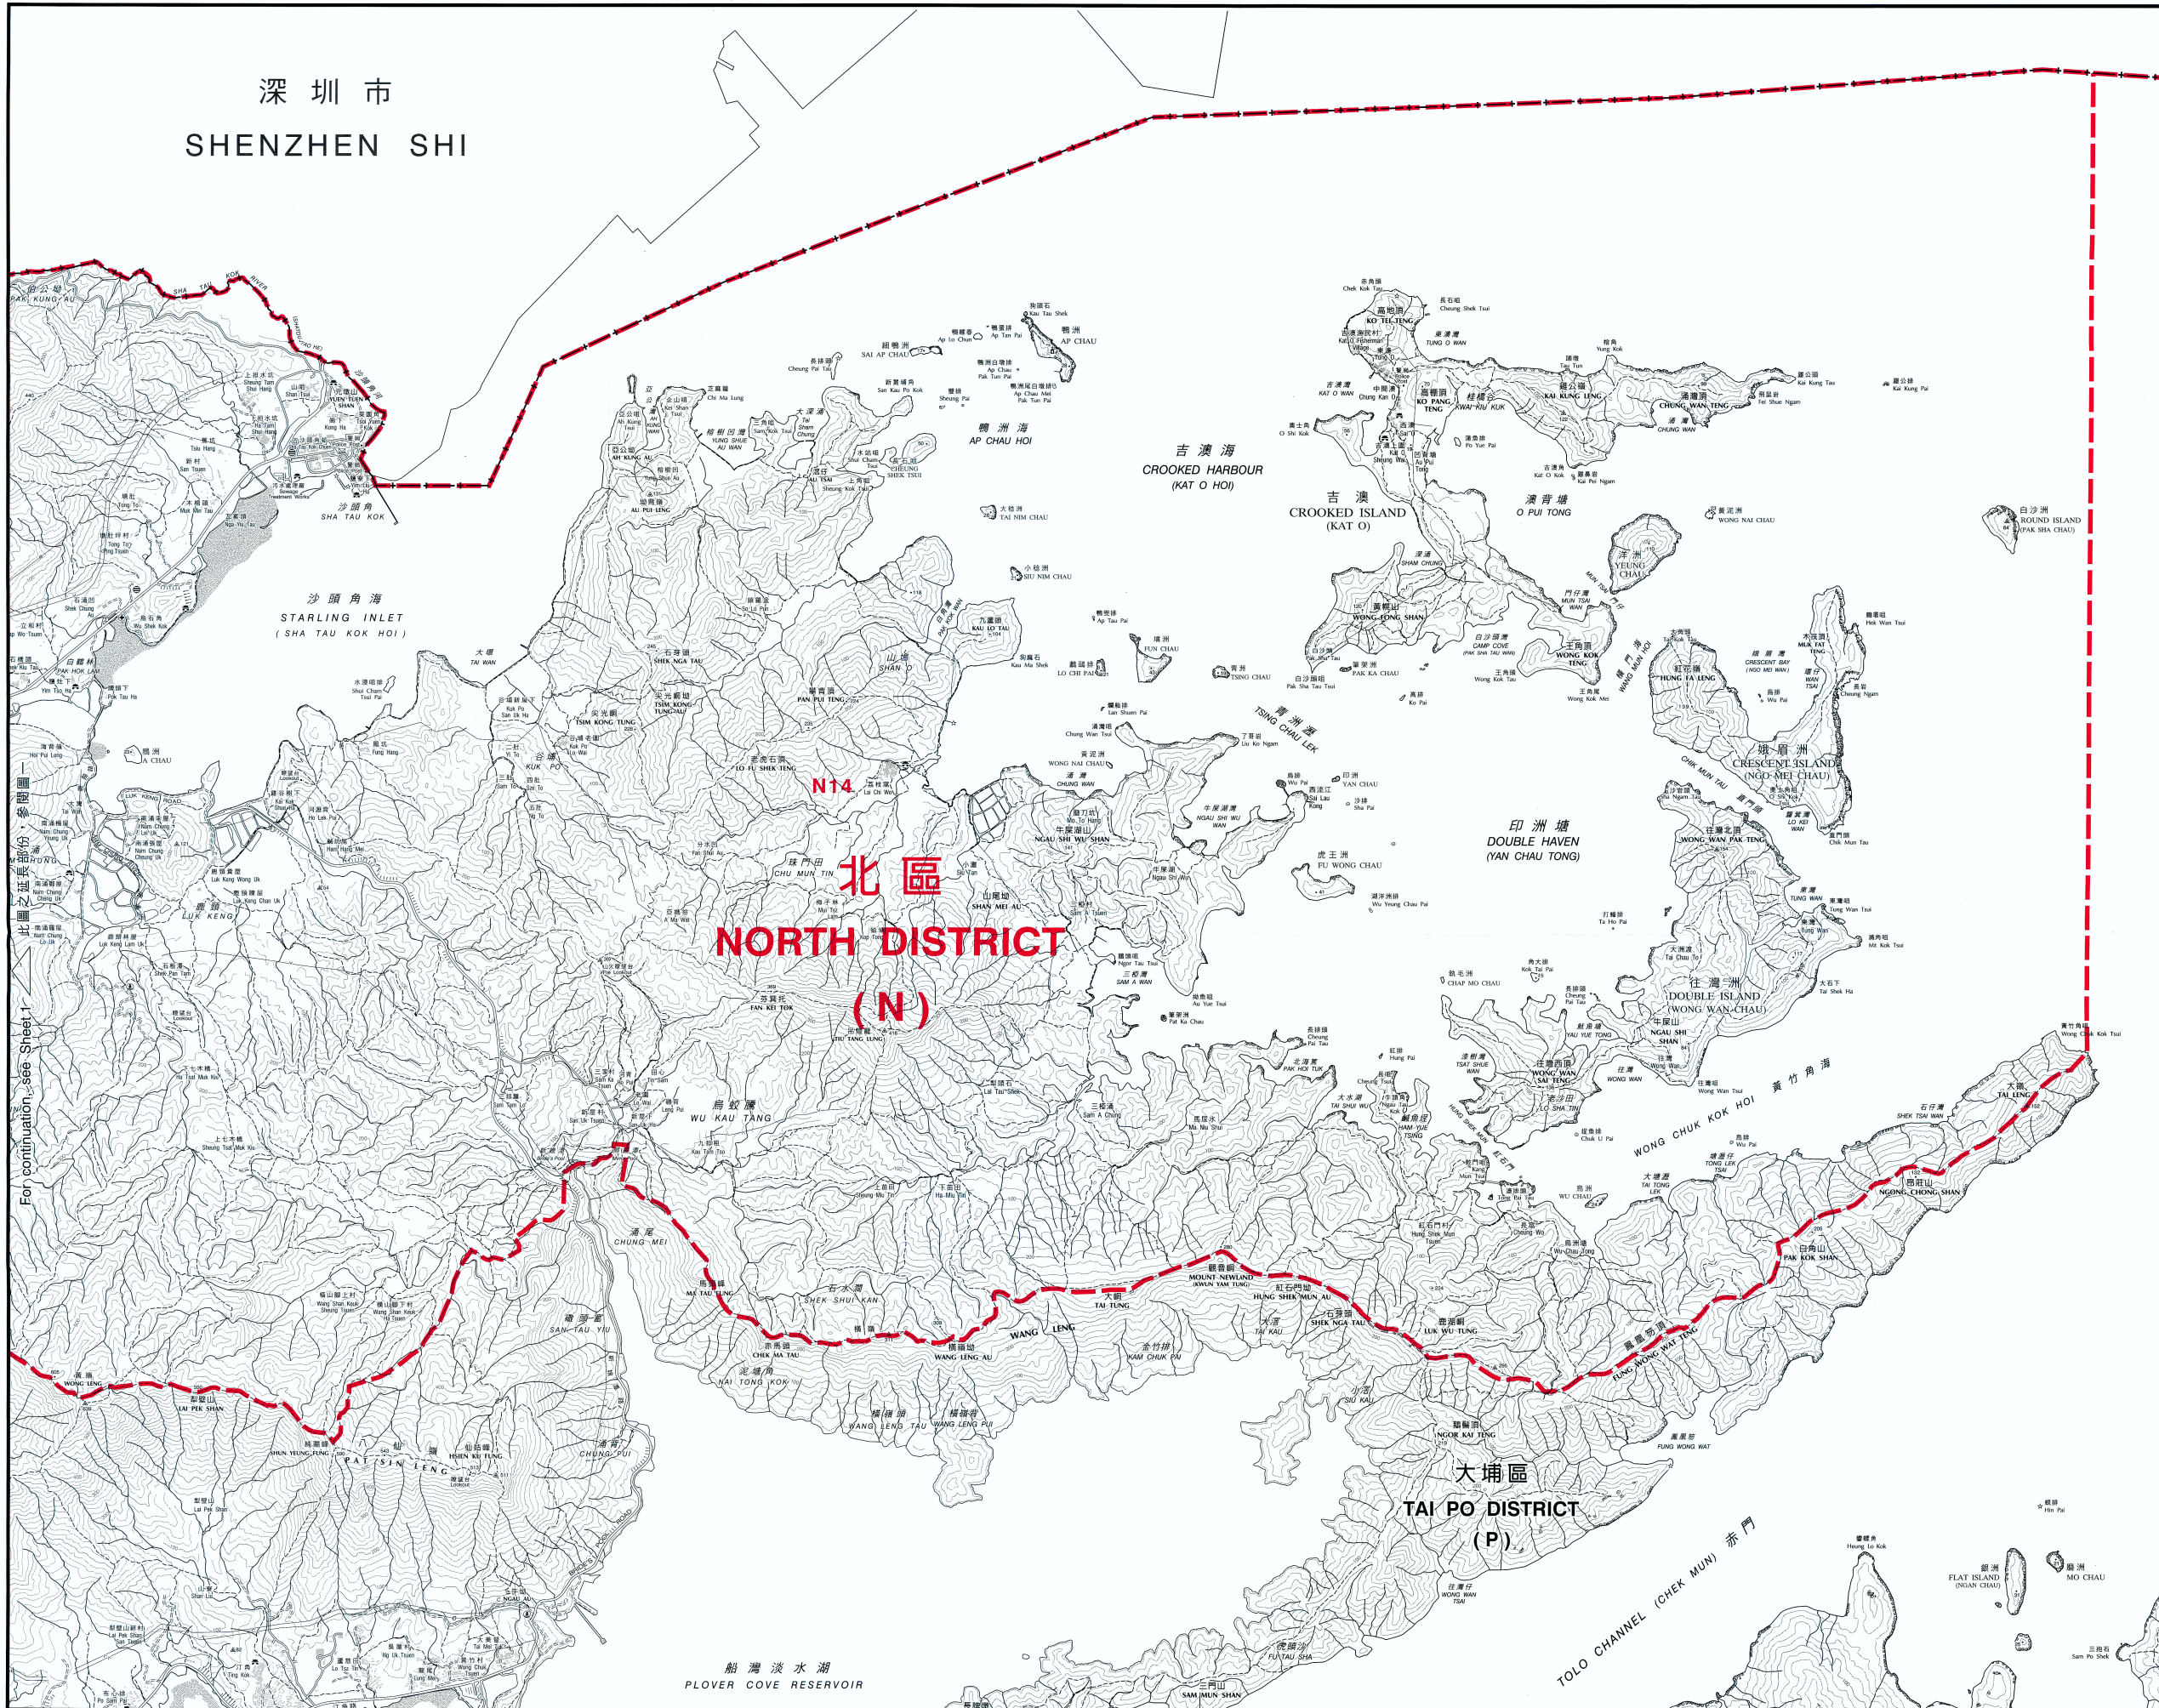

深圳市
SHENZHEN SHI

- - - 區界線
District Boundary
- 二零零七年區議會暫定選區界線
(沿用二零零三年區議會選區界線)
Proposed 2007 District Council Constituency Boundary
(adopting 2003 District Council Constituency Boundary)
- 二零零七年區議會暫定選區界線
Proposed 2007 District Council Constituency Boundary
- 二零零三年區議會選區界線
2003 District Council Constituency Boundary

選區代號及名稱
Code and Name of Constituency

N01	聯和墟	Luen Wo Hui
N02	粉嶺市	Fanling Town
N03	祥華	Cheung Wah
N04	華都	Wah Do
N05	華明	Wah Ming
N06	欣盛	Yan Shing
N07	嘉福	Ka Fuk
N08	上水鄉郊	Sheung Shui Rural
N09	御太	Yu Tai
N10	彩園	Choi Yuen
N11	石湖墟	Shek Wu Hui
N12	天平西	Tin Ping West
N13	鳳翠	Fung Tsui
N14	沙打	Sha Ta
N15	天平東	Tin Ping East
N16	皇后山	Queen's Hill

N14
北區
NORTH DISTRICT
(N)

大埔區
TAI PO DISTRICT
(P)

選舉管理委員會之建議
公開諮詢市民意見
(諮詢期由二零零六年七月二十五日至八月二十五日)
Proposals by the Electoral Affairs Commission
for public consultation
(27 July to 25 August 2006)

區議會選區分界圖 — 北區 (圖二)
DISTRICT COUNCIL ELECTORAL BOUNDARIES — NORTH DISTRICT (SHEET 2)