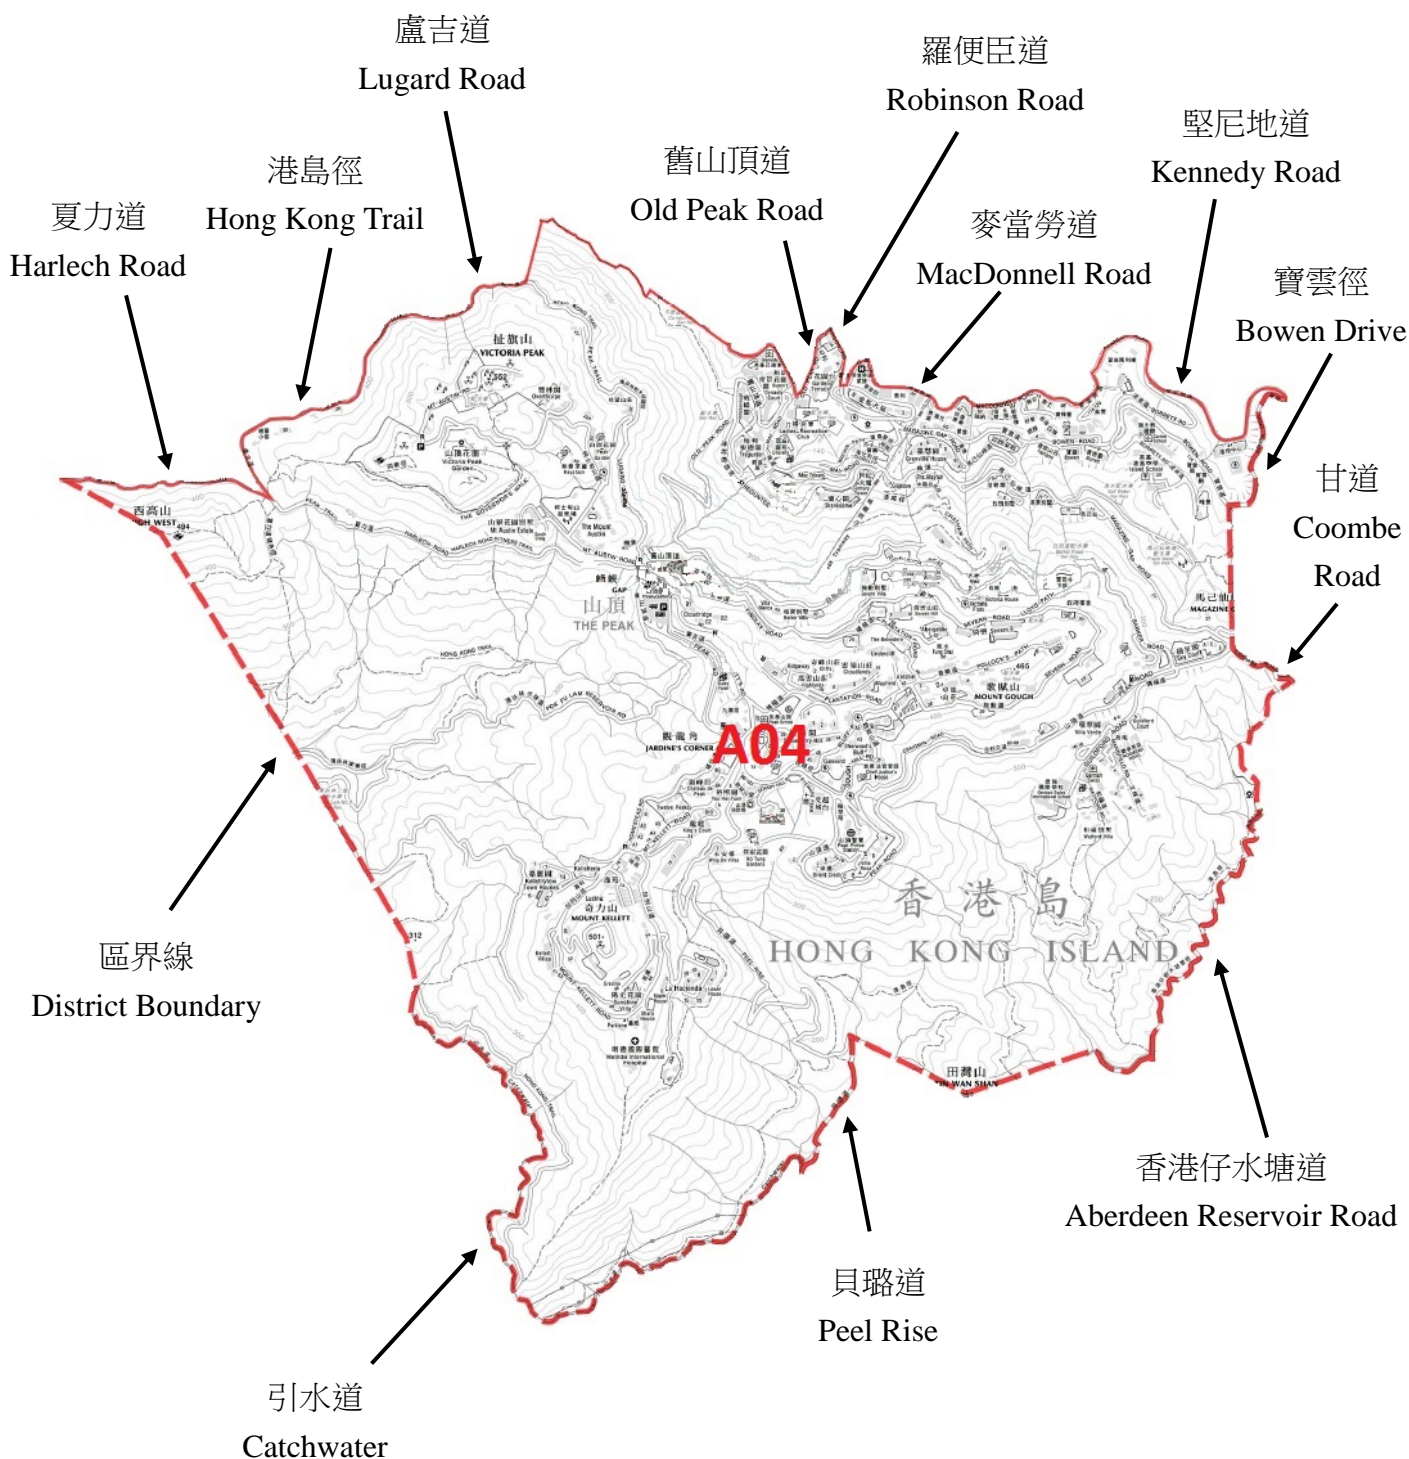

二零一七中西區區議會山頂選區及東華選區補選

選區區界

(A) 山頂選區

二零一七年中西區區議會山頂選區及東華選區補選

選區區界

(B)東華選區