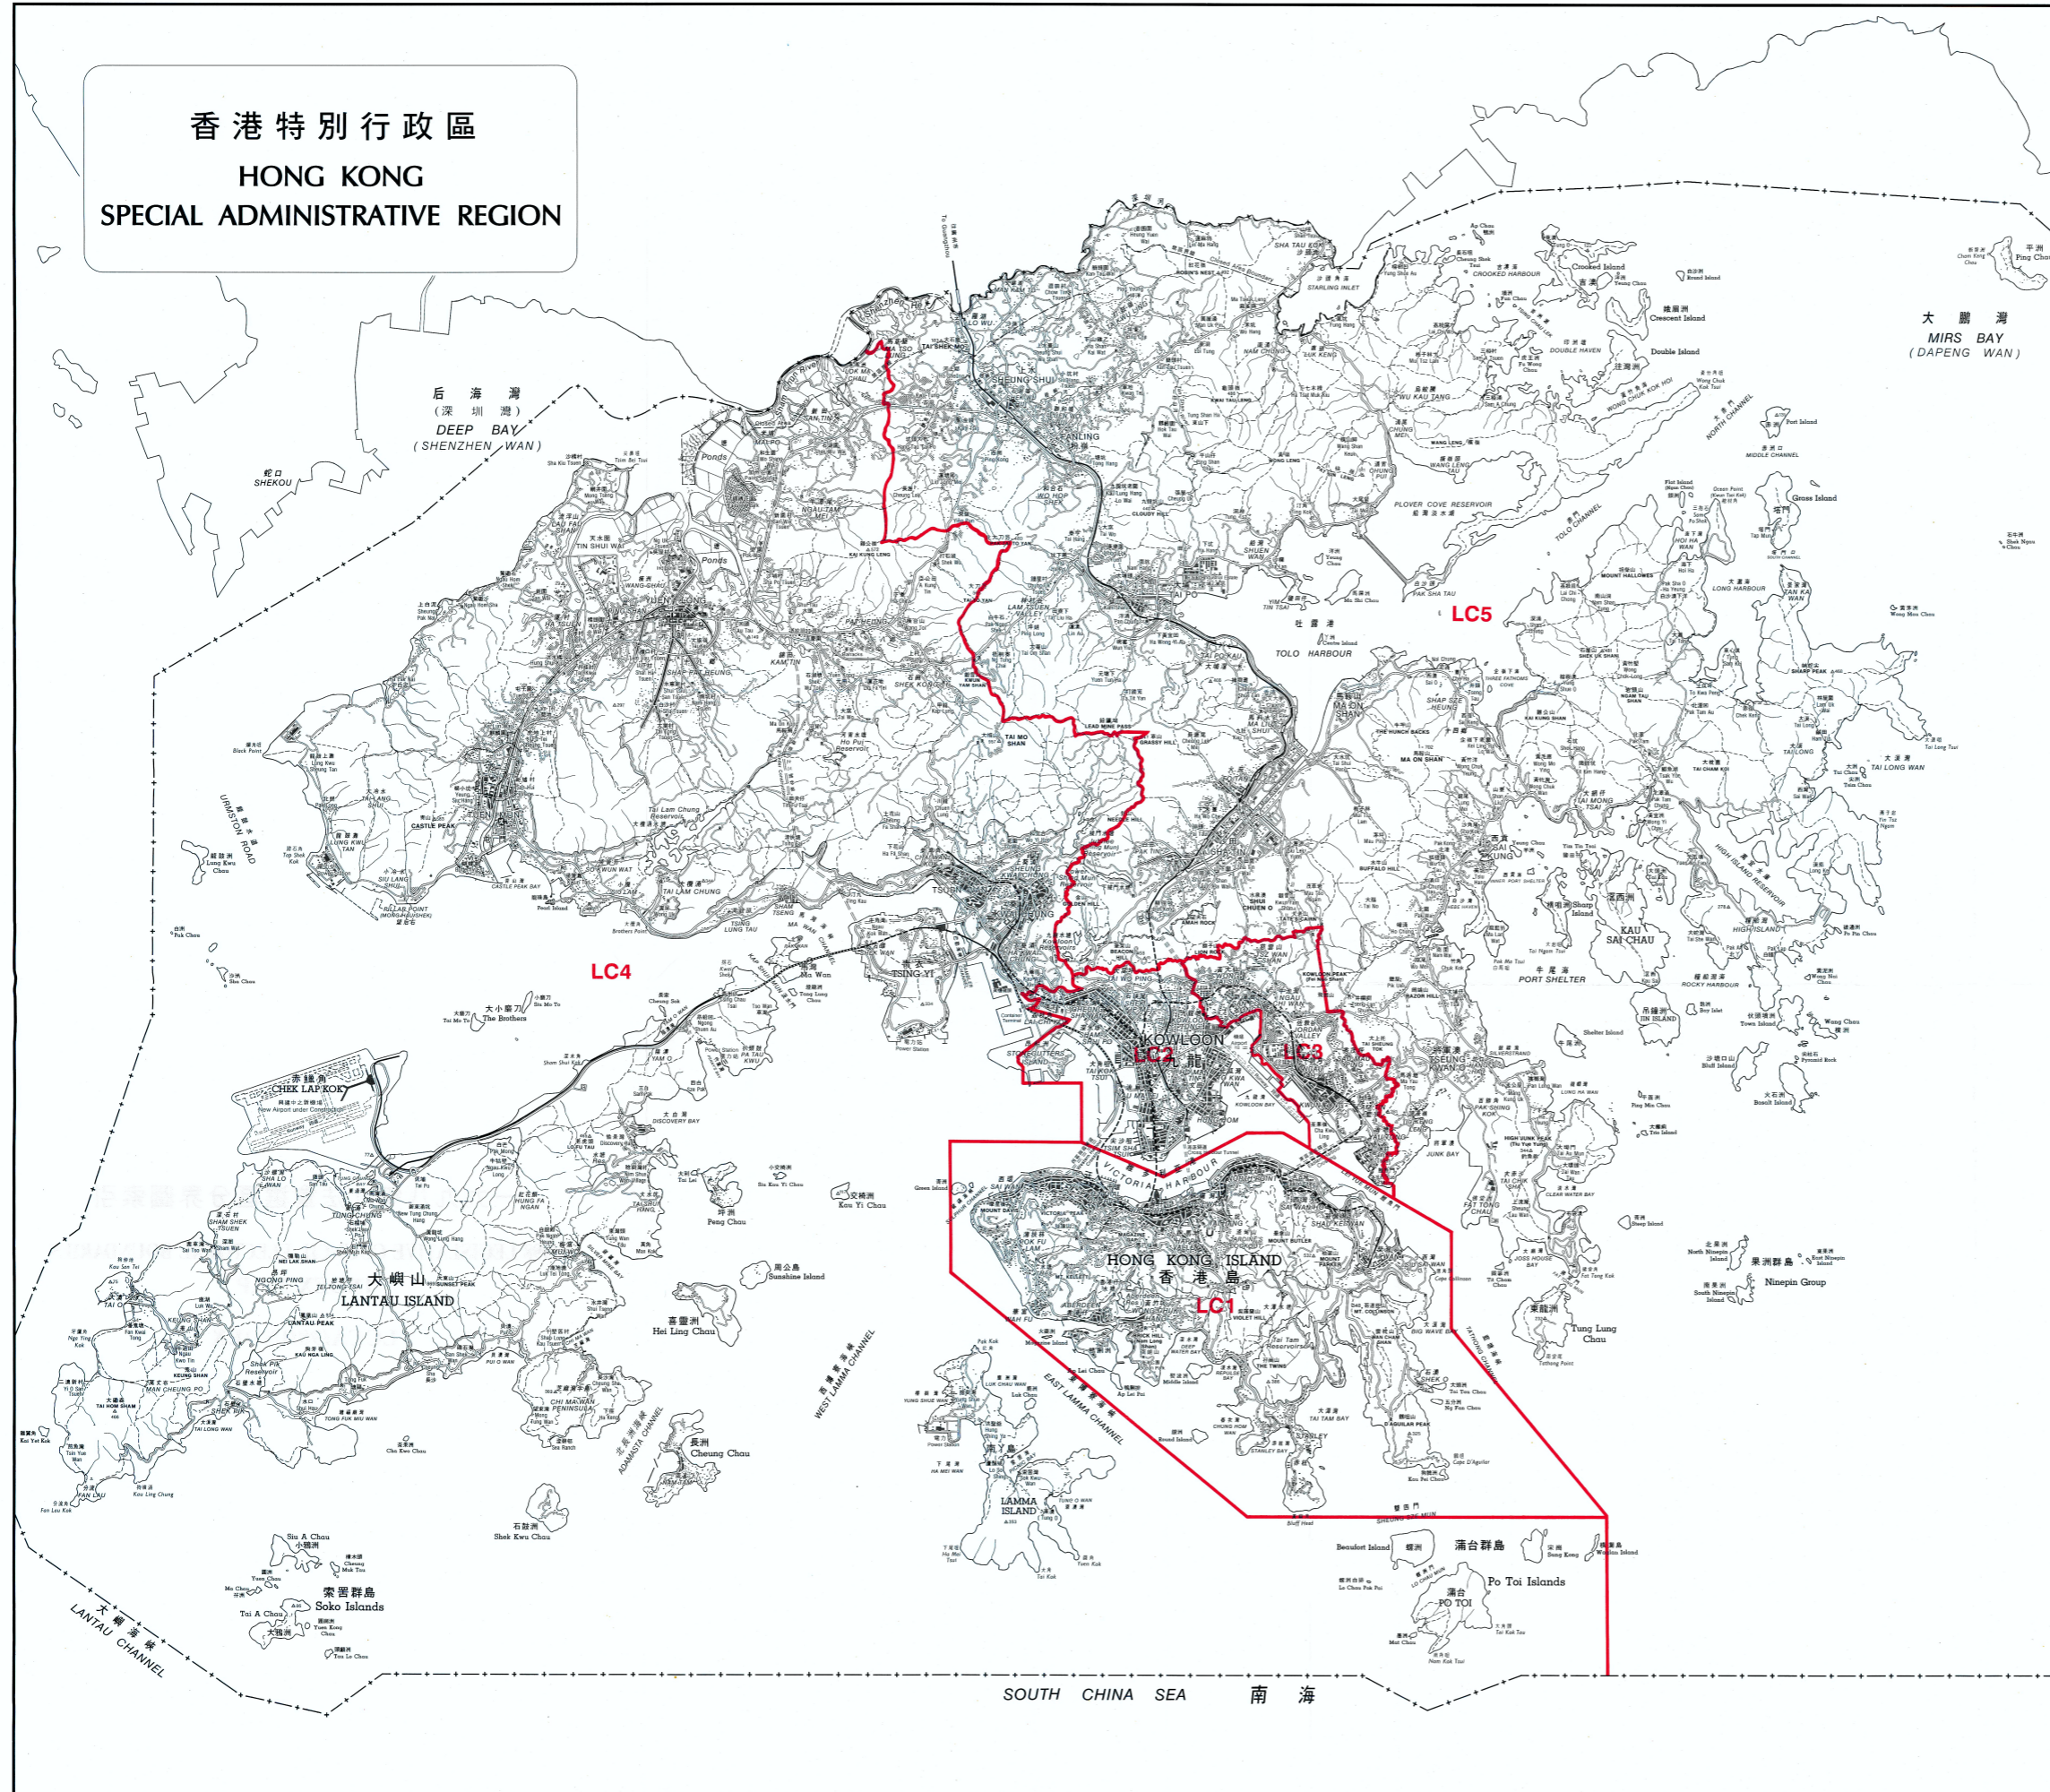

香港特別行政區
HONG KONG
SPECIAL ADMINISTRATIVE REGION

— 建議立法會選區界線
Recommended Legislative Council Constituency Area Boundary

LC 1 建議立法會選區代號
Recommended Legislative Council Constituency Area Code

建議立法會選區 Recommended Legislative Council Constituency Areas				
代號 Code	立法會選區 Legislative Council Constituency Area	所包括的地區 Districts Included		參考圖則編號 Reference Plan No.
LC 1	香港島 Hong Kong Island	中西區 Wan Chai	Central & Western	LCCA/98/HK
		灣仔區 Eastern	Wan Chai	
		東區 Southern	Eastern	
LC 2	九龍西 Kowloon West	油尖旺 深水埗 九龍城	Yau Tsim Mong Sham Shui Po Kowloon City	LCCA/98/KLN-W&E
LC 3	九龍東 Kowloon East	黃大仙 觀塘	Wong Tai Sin Kwun Tong	
LC 4	新界西 New Territories West	荃灣 屯門 元朗 葵青 離島	Tsuen Wan Tuen Mun Yuen Long Kwai Tsing Islands	LCCA/98/NT-W
LC 5	新界東 New Territories East	北區 大埔 沙田 西貢	North Tai Po Sha Tin Sai Kung	LCCA/98/NT-E

一九九八年立法會選區分界圖索引
1998 LEGISLATIVE COUNCIL ELECTORAL BOUNDARIES INDEX

圖則編號
Plan No. LCCA/98/INDEX

一九九七年十月底版
End October, 1997 edition

選舉管理委員會刊印
Published by the Electoral Affairs Commission

版權所有 未經許可 不得複製
Copyright reserved - reproduction by permission only

地政總署測繪處繪製
Cartography by Survey & Mapping Office, Lands Department