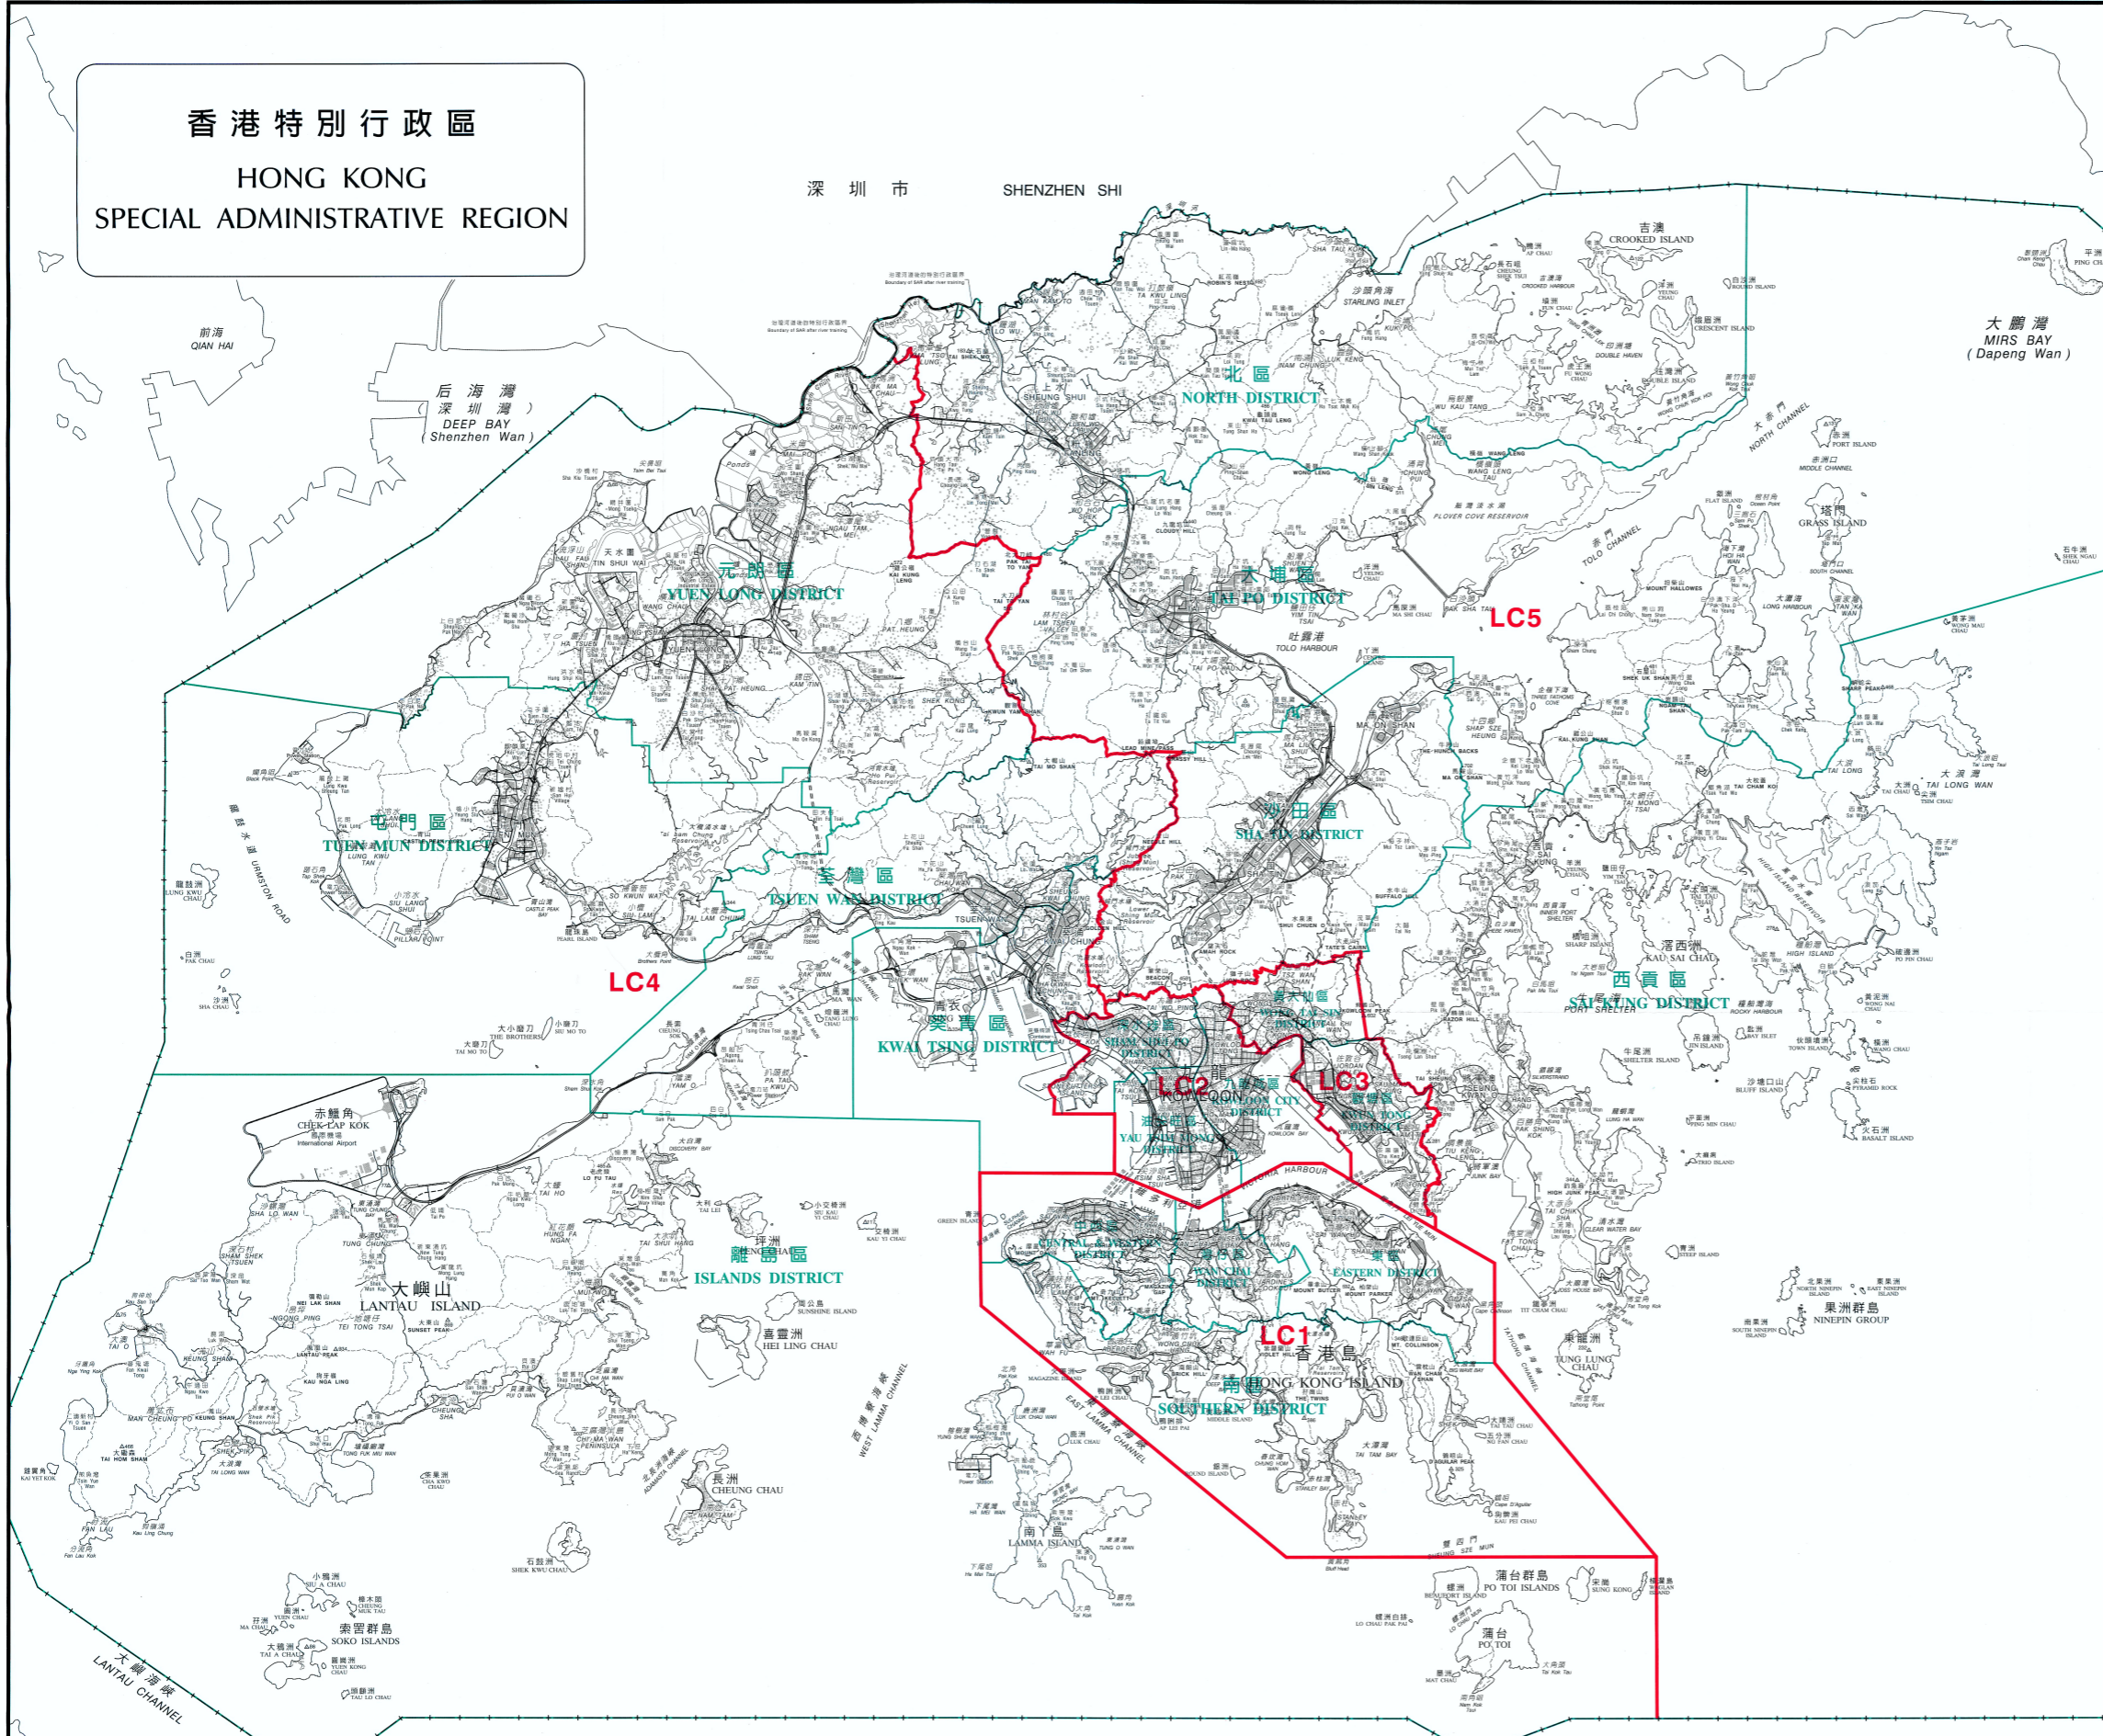

香港特別行政區
HONG KONG
SPECIAL ADMINISTRATIVE REGION

深圳市 SHENZHEN SHI

大鵬灣
MIRS BAY
(Dapeng Wan)

- 二〇〇〇年立法會選區界線
  (與區界線重疊)
  2000 Legislative Council Constituency Area Boundary
  (coincides with District Boundary)
- 區界線
  District Boundary
- **LC 1** 二〇〇〇年立法會選區代號
  2000 Legislative Council Constituency Area Code

立法會選區 Legislative Council Constituency Areas			
代號 Code	立法會選區 Legislative Council Constituency Area	所包括的地區 Districts Included	參考圖則編號 Reference Plan No.
LC 1	香港島 Hong Kong Island	中西區 Central & Western 灣仔 Wan Chai 東區 Eastern 南區 Southern	LCCA/2000/HK
LC 2	九龍西 Kowloon West	油尖旺 Yau Tsim Mong 深水埗 Sham Shui Po 九龍城 Kowloon City	LCCA/2000/KLN- W&E
LC 3	九龍東 Kowloon East	黃大仙 Wong Tai Sin 觀塘 Kwun Tong	
LC 4	新界西 New Territories West	荃灣 Tsuen Wan 屯門 Tuen Mun 元朗 Yuen Long 葵青 Kwai Tsing 離島 Islands	LCCA/2000/NT-W
LC 5	新界東 New Territories East	北區 North 大埔 Tai Po 沙田 Sha Tin 西貢 Sai Kung	LCCA/2000/NT-E

二〇〇〇年立法會選區分界圖索引
2000 LEGISLATIVE COUNCIL ELECTORAL BOUNDARIES INDEX

公里 KILOMETRES 2 1 0 2 4 6 8 10 12 14 16 18 20 KILOMETRES 公里

SCALE 1:100 000 比例尺

圖則編號 LCCA/2000/INDEX
Plan No.

二〇〇〇年一月版 January, 2000 Edition

選舉管理委員會刊印

Published by the Electoral Affairs Commission

版權所有 未經許可 不得複製 © Copyright reserved - reproduction by permission only

地政總署測繪處繪製