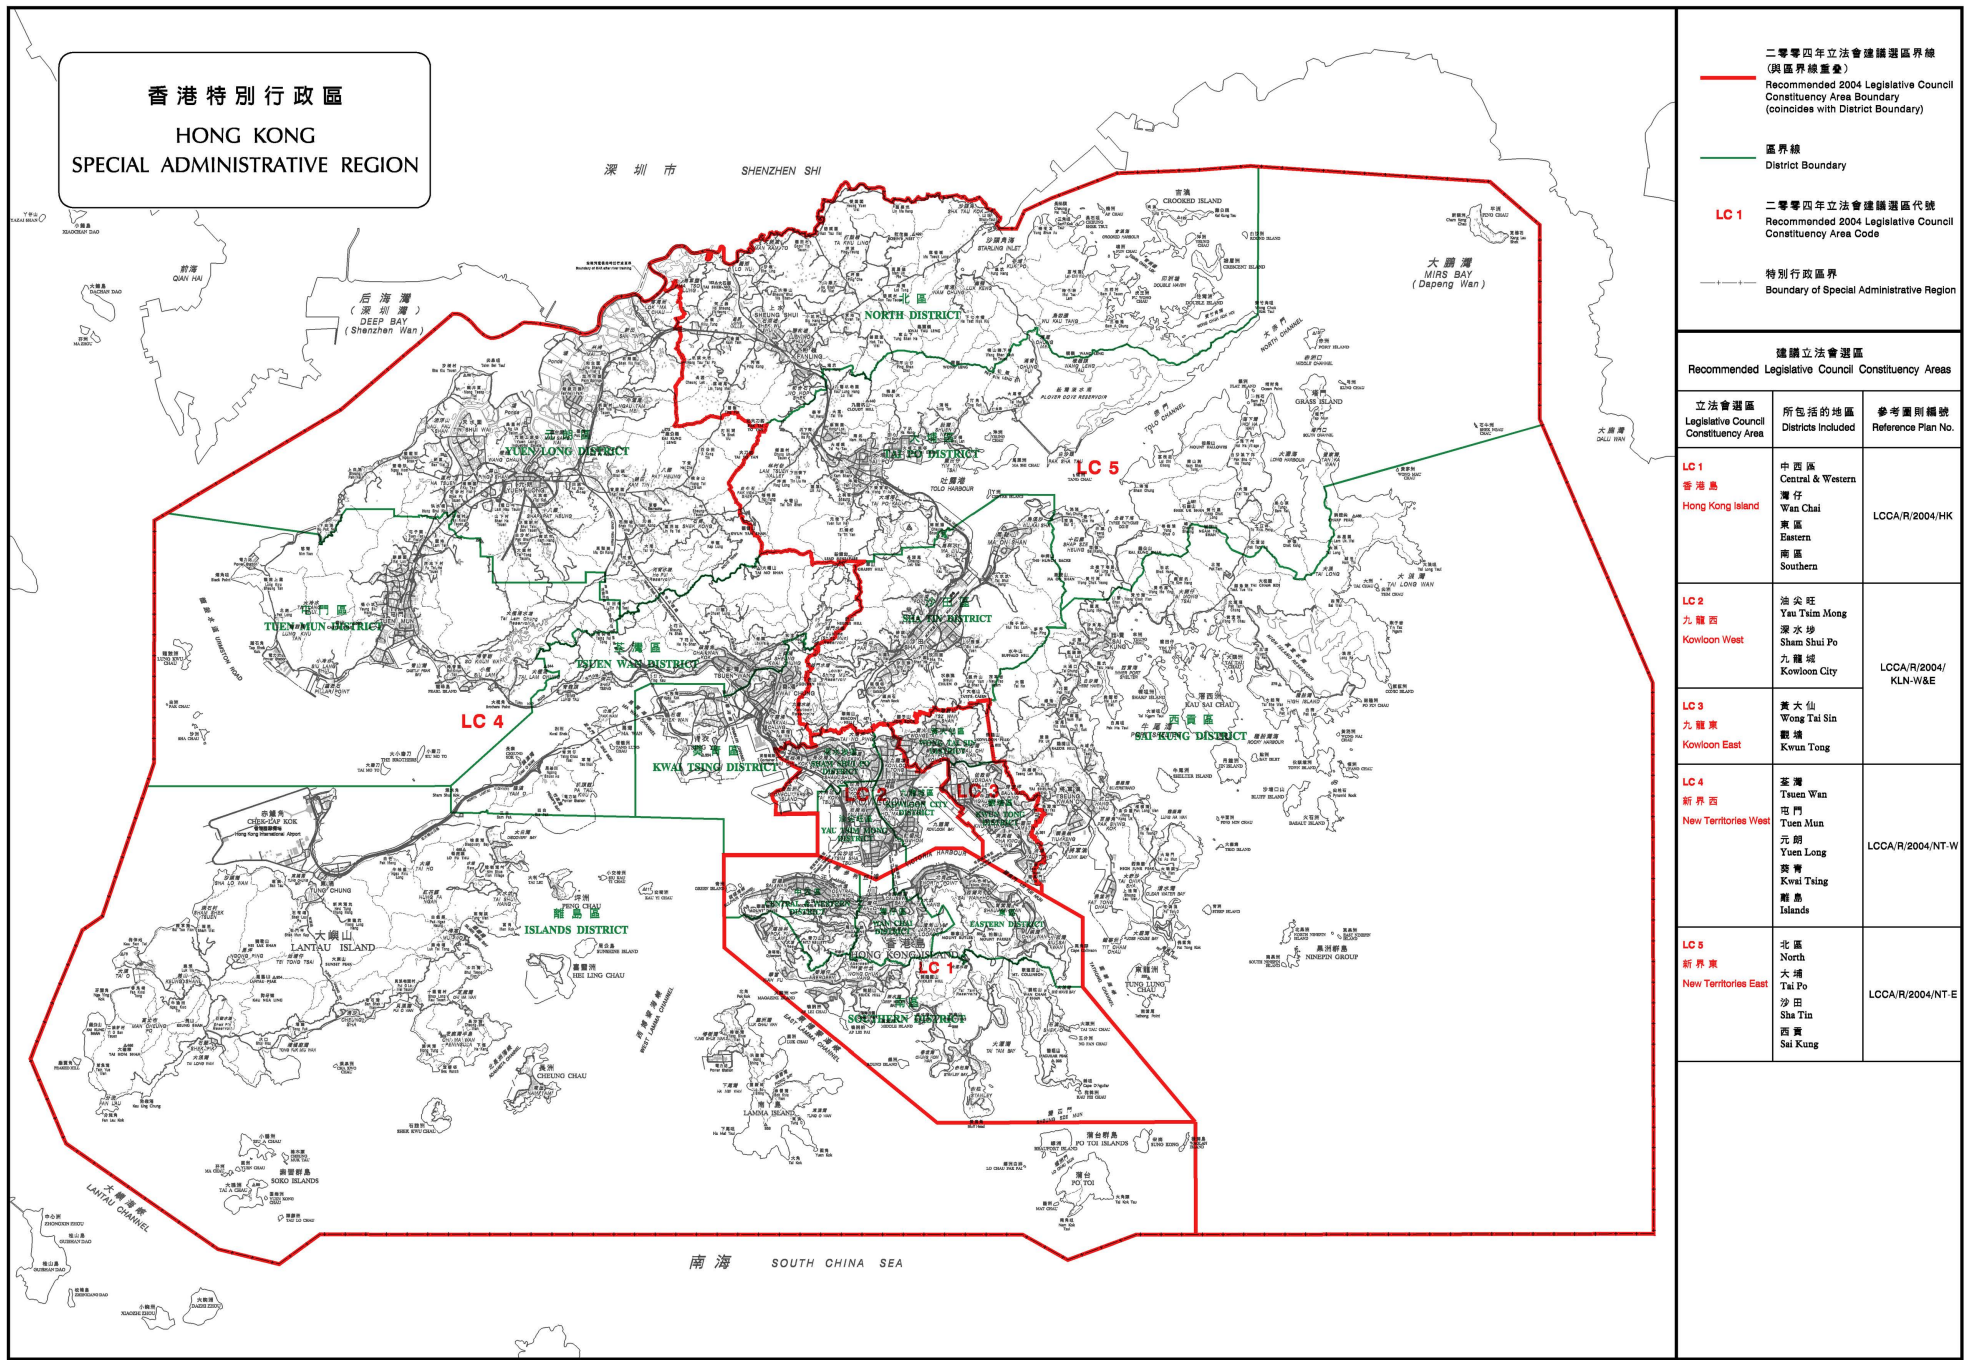

香港特別行政區
HONG KONG
SPECIAL ADMINISTRATIVE REGION

二零零四年立法會建議選區界線
(與區界線重合)
Recommended 2004 Legislative Council
Constituency Area Boundary
(coincides with District Boundary)

區界線
District Boundary

LC 1 二零零四年立法會建議選區代號
Recommended 2004 Legislative Council
Constituency Area Code

特別行政區界
Boundary of Special Administrative Region

建議立法會選區
Recommended Legislative Council Constituency Areas

立法會選區 Legislative Council Constituency Area	所包括的地區 Districts Included	參考圖則編號 Reference Plan No.
LC 1 香港島 Hong Kong Island	中西區 Central & Western 灣仔 Wan Chai 東區 Eastern 離島區 Southern	LCCA/R/2004/HK
LC 2 九龍西 Kowloon West	油蔴地 Yau Tsim Mong 深水埗 Sham Shui Po 九龍城 Kowloon City	LCCA/R/2004/ KLN-W&E
LC 3 九龍東 Kowloon East	黃大仙 Wong Tai Sin 觀塘 Kwun Tong	
LC 4 新界西 New Territories West	荃灣 Tsuen Wan 屯門 Tuen Mun 元朗 Yuen Long 葵青 Kwai Tsing 離島 Islands	LCCA/R/2004/NT-W
LC 5 新界東 New Territories East	北區 North 大埔 Tai Po 沙田 Sha Tin 西貢 Sai Kung	LCCA/R/2004/NT-E

二零零四年立法會選區分界圖索引
2004 LEGISLATIVE COUNCIL ELECTORAL BOUNDARIES INDEX

圖則編號
Plan No. LCCA/R/2004/INDEX

二零零三年九月版
September, 2003 Edition

選舉管理委員會印
Published by the Electoral Affairs Commission

版權所有 未經許可 不得複製
Copyright reserved. reproduction by permission only

地政總署測繪處編製
Geography by Survey & Mapping Office, Lands Department