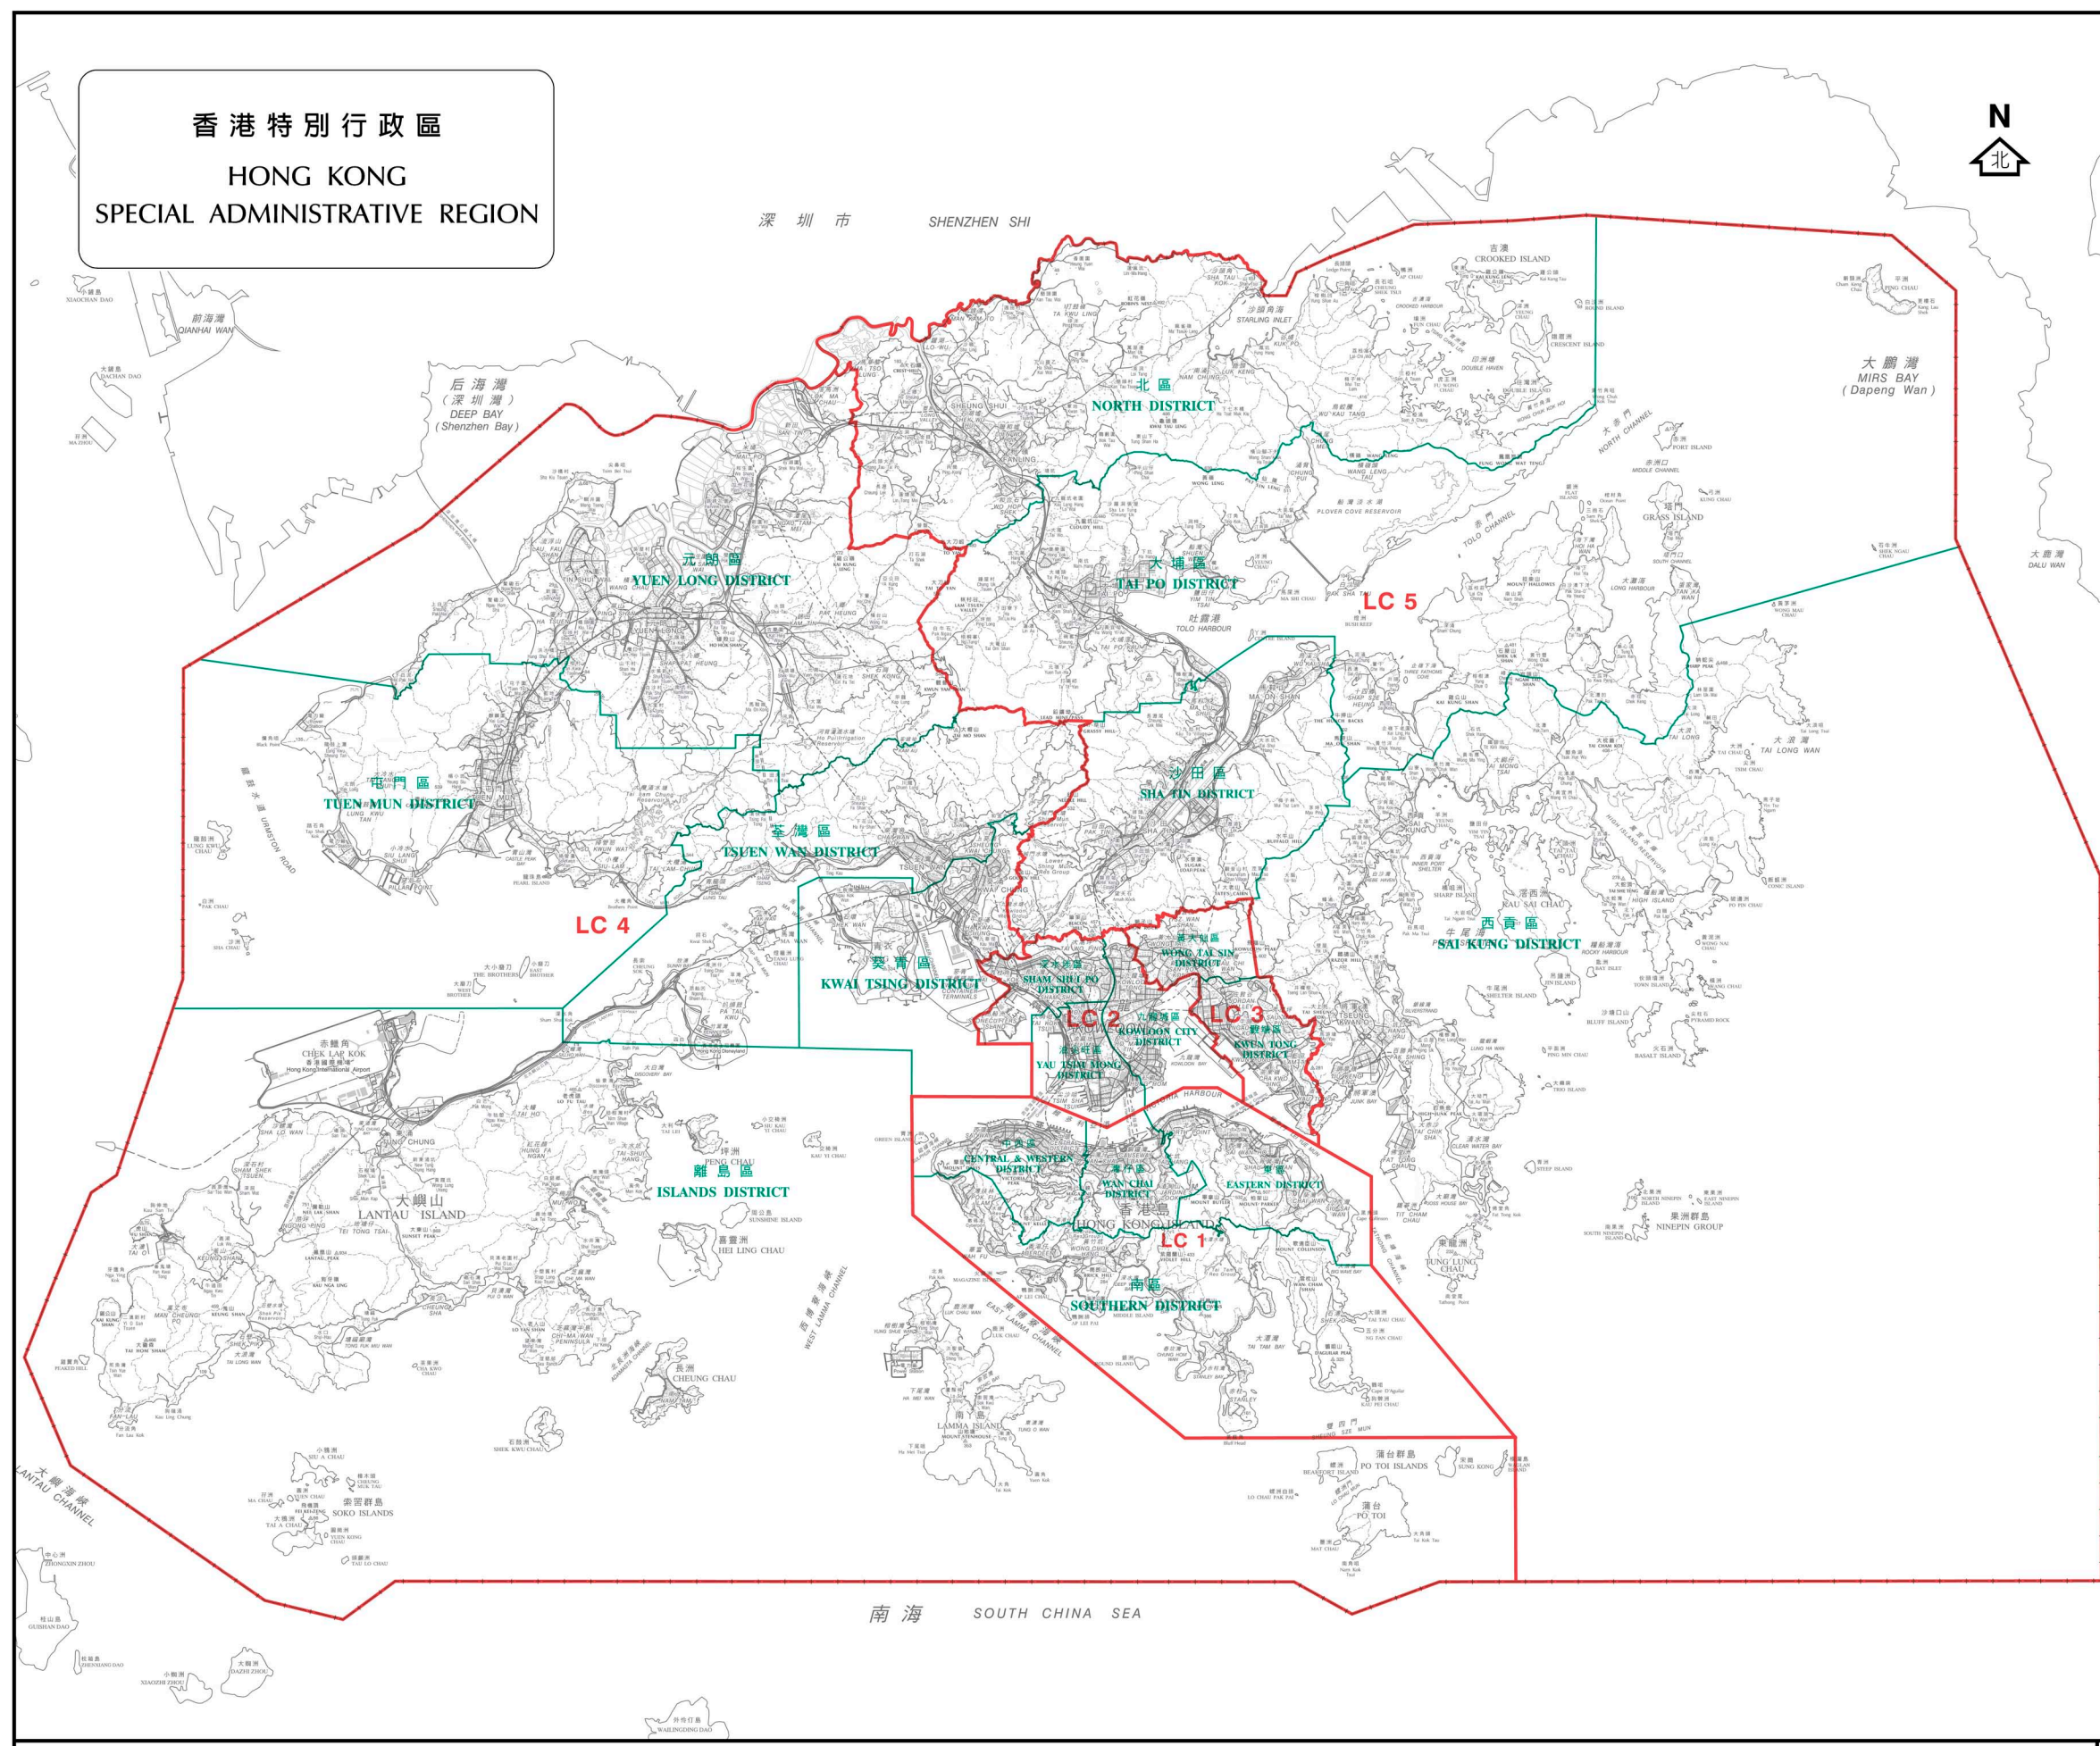

香港特別行政區
HONG KONG
SPECIAL ADMINISTRATIVE REGION

- 二零一六年立法會建議地方選區界線
(與區界線重疊)
Recommended 2016 Legislative Council
Geographical Constituency Boundary
(coincides with District Boundary)
- 區界線
District Boundary
- LC 1 二零一六年立法會建議地方選區代號
Recommended 2016 Legislative Council
Geographical Constituency Code
- 特別行政區界
Boundary of Special Administrative Region

建議立法會地方選區
Recommended Legislative Council Geographical Constituencies

代號 Code	立法會地方選區 Legislative Council Geographical Constituency	所包括的地區 Districts Included	參考圖則編號 Reference Plan No.
LC 1	香港島 Hong Kong Island	中西區 Central & Western 灣仔 Wan Chai 東區 Eastern 南區 Southern	LCCA/R/2016/HK
LC 2	九龍西 Kowloon West	油尖旺 Yau Tsim Mong 深水埗 Sham Shui Po 九龍城 Kowloon City	LCCA/R/2016/ KLN-W&E
LC 3	九龍東 Kowloon East	黃大仙 Wong Tai Sin 觀塘 Kwun Tong	
LC 4	新界西 New Territories West	荃灣 Tsuen Wan 屯門 Tuen Mun 元朗 Yuen Long 葵青 Kwai Tsing 離島 Islands	LCCA/R/2016/NT-W
LC 5	新界東 New Territories East	北區 North 大埔 Tai Po 沙田 Sha Tin 西貢 Sai Kung	LCCA/R/2016/NT-E

二零一六年立法會地方選區分界圖索引
2016 LEGISLATIVE COUNCIL GEOGRAPHICAL CONSTITUENCY BOUNDARIES INDEX MAP

圖則編號
Plan No. LCCA/R/2016/INDEX
二零一五年八月版
August 2015 Edition
選舉管理委員會刊印
Published by the Electoral Affairs Commission
版權所有 未經許可 不得複製 © 2015 Copyright reserved - reproduction by permission only
地政總署測繪處繪製
Cartography by Survey & Mapping Office, Lands Department