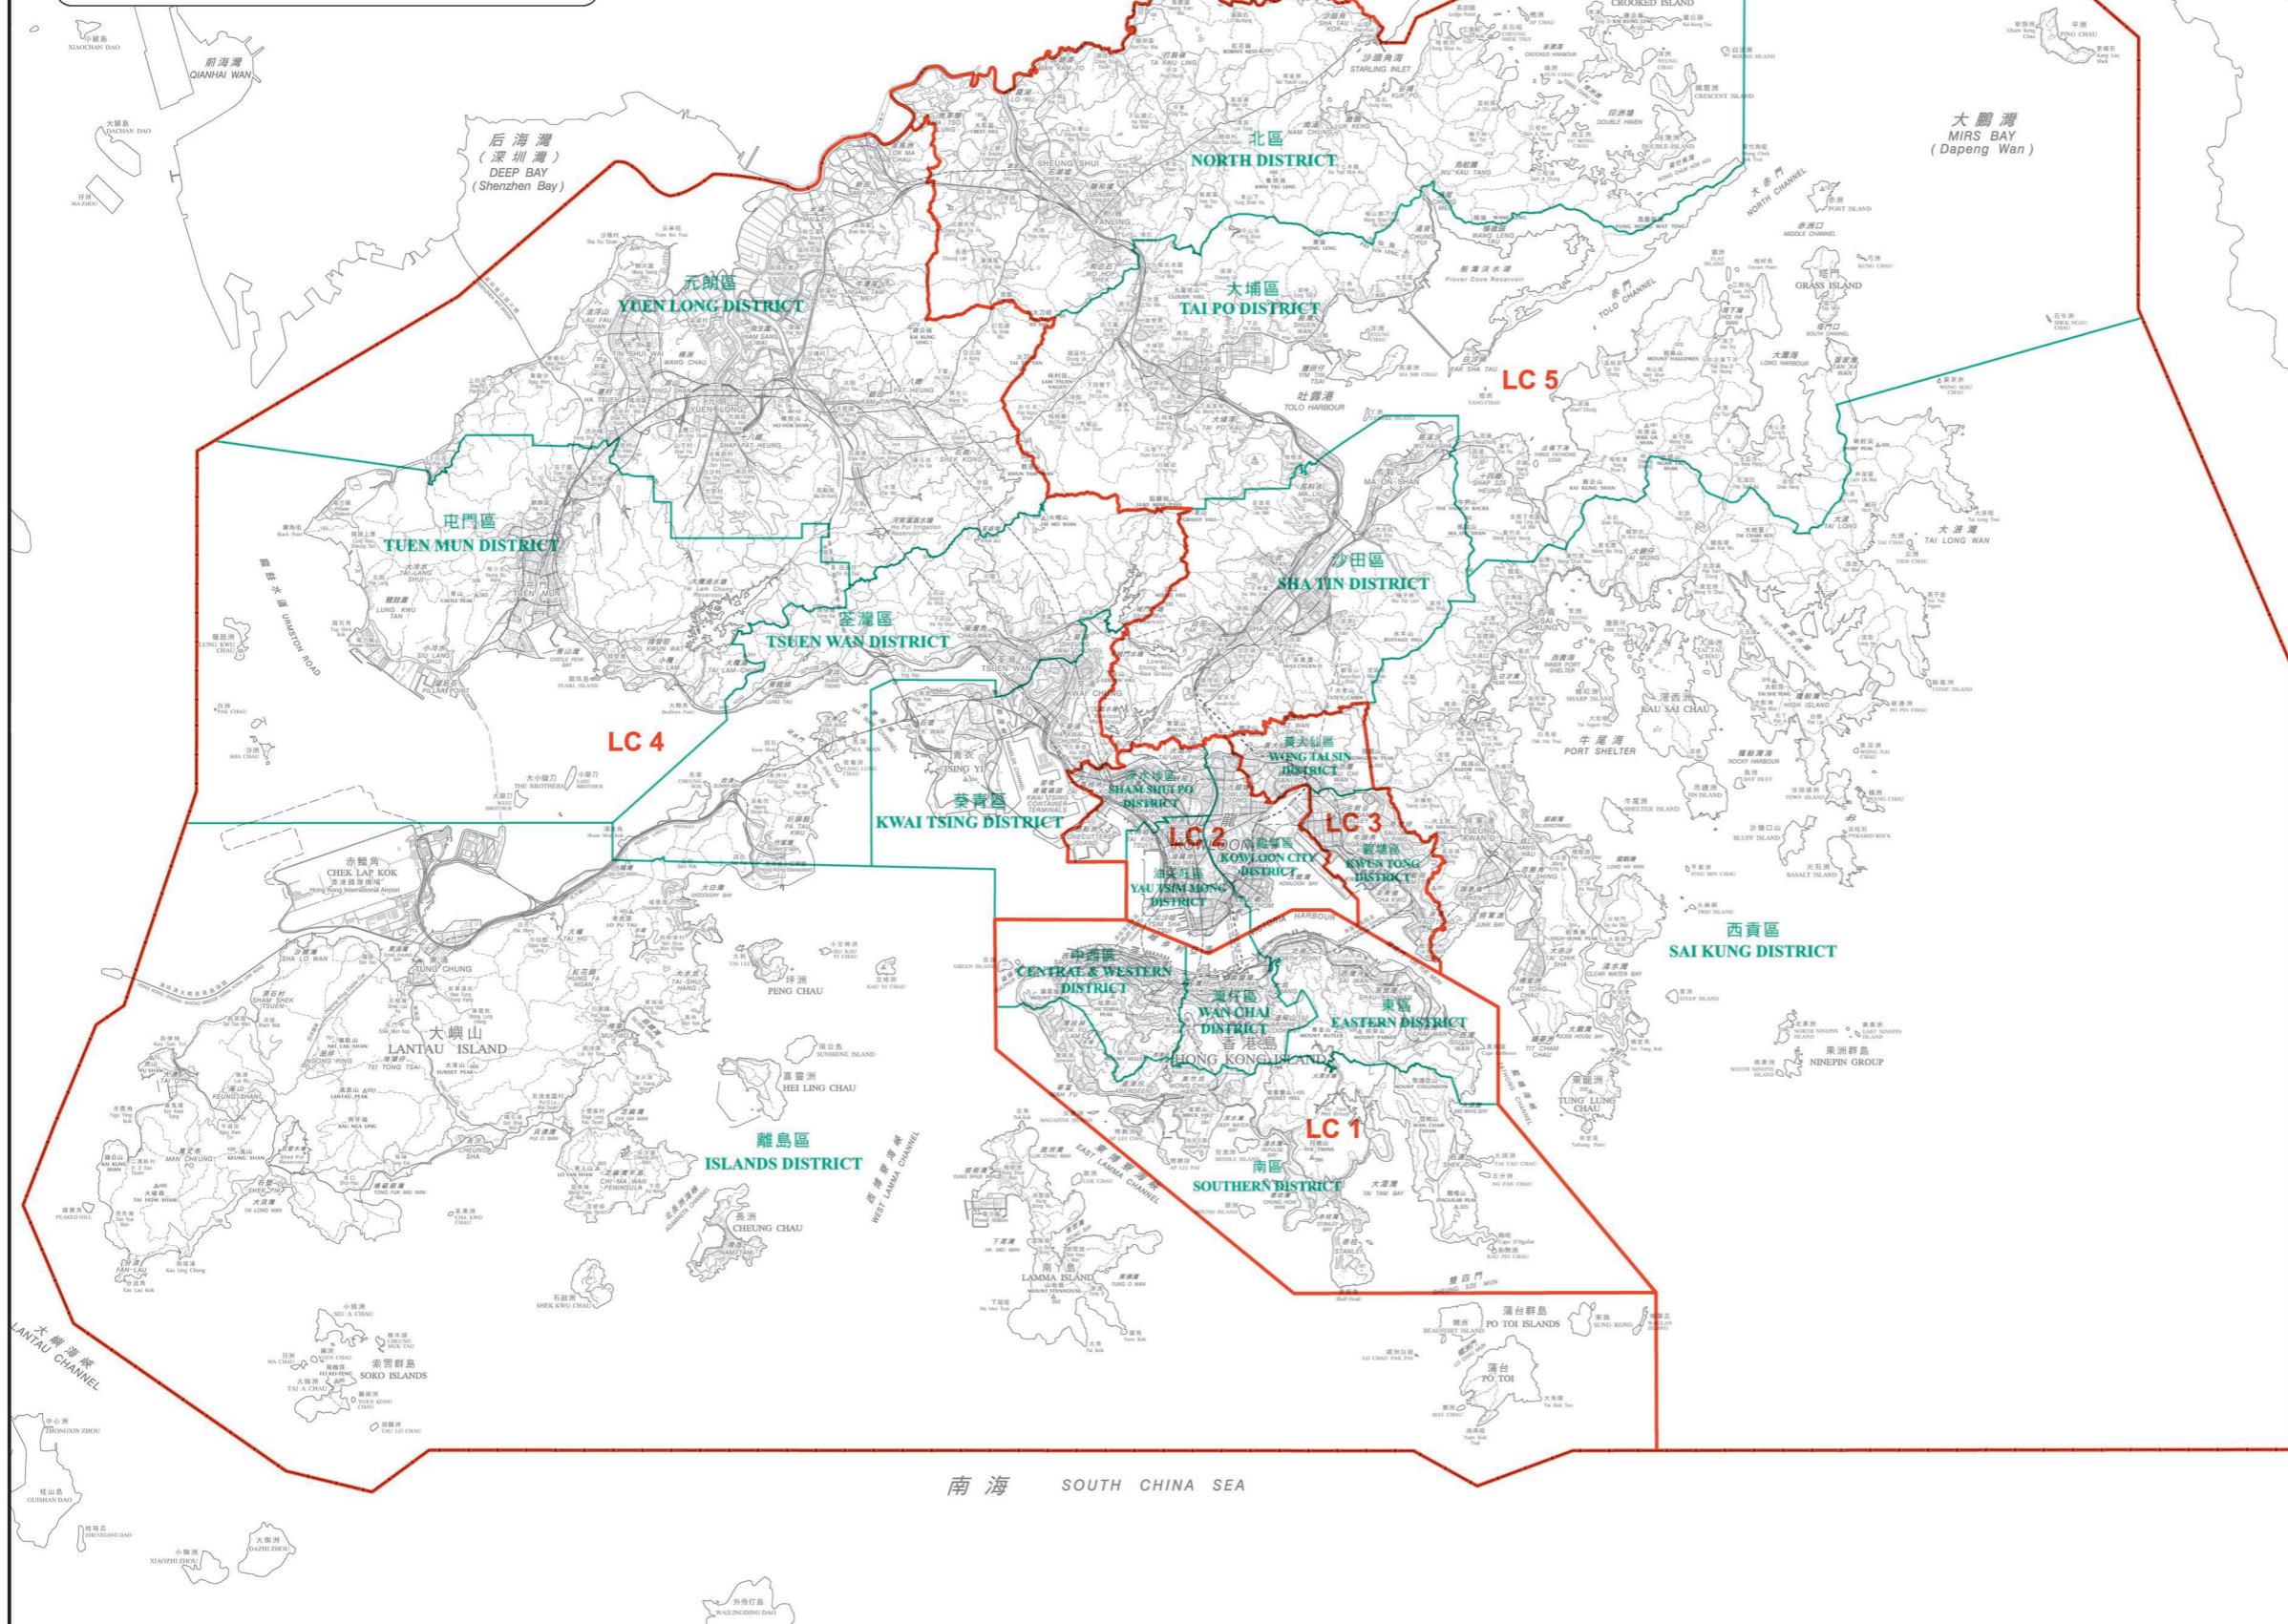

香港特別行政區
HONG KONG
SPECIAL ADMINISTRATIVE REGION

二零二零年立法會建議地方選區界線
(與區界線重疊)
Recommended 2020 Legislative Council
Geographical Constituency Boundary
(coincides with District Boundary)

區界線
District Boundary

特別行政區界
Boundary of Special Administrative Region

二零二零年立法會建議地方選區
Recommended 2020 Legislative Council Geographical Constituencies

代號 Code	名稱 Name	所包括的 地方行政區 Administrative Districts Included	參考圖則編號 Reference Plan No.
LC 1	香港島 Hong Kong Island	中西區 Central & Western Wan Chai 東區 Eastern 南區 Southern	LCCA/R/2020/HK
LC 2	九龍西 Kowloon West	油尖旺 Yau Tsim Mong 深水埗 Sham Shui Po 九龍城 Kowloon City	LCCA/R/2020/ KLN-W & KLN-E
LC 3	九龍東 Kowloon East	黃大仙 Wong Tai Sin 觀塘 Kwun Tong	
LC 4	新界西 New Territories West	荃灣 Tsuen Wan 屯門 Tuen Mun 元朗 Yuen Long 葵青 Kwai Tsing 離島 Islands	LCCA/R/2020/NT-W
LC 5	新界東 New Territories East	北區 North 大埔 Tai Po 沙田 Sha Tin 西貢 Sai Kung	LCCA/R/2020/NT-E

二零二零年立法會地方選區分界圖索引
2020 LEGISLATIVE COUNCIL GEOGRAPHICAL CONSTITUENCY BOUNDARIES INDEX MAP

圖則編號
Plan No. LCCA/R/2020/INDEX

二零一九年九月版
September 2019 Edition

選舉管理委員會刊印
Published by the Electoral Affairs Commission