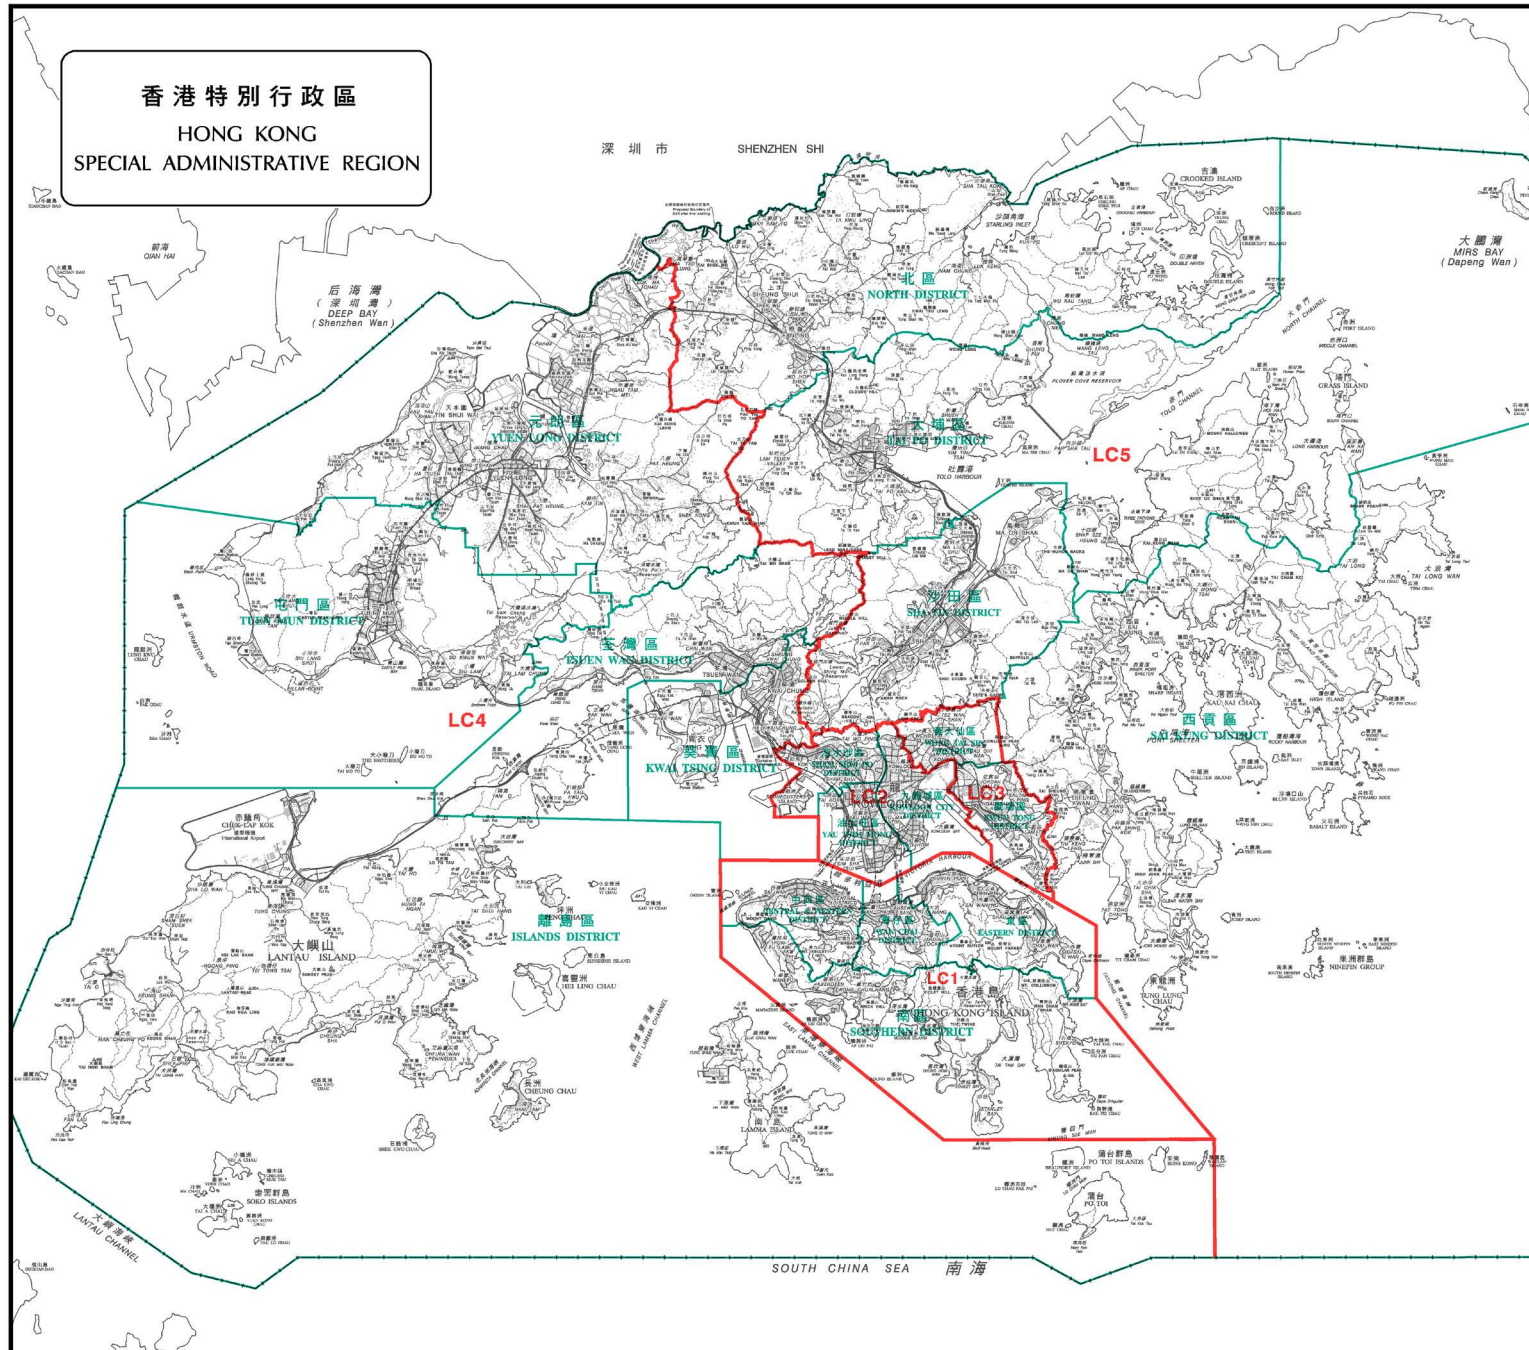

香港特別行政區
HONG KONG
SPECIAL ADMINISTRATIVE REGION

二〇〇〇年立法會建議選區界線
(與區界線重疊)
Recommended 2000 Legislative Council
Constituency Area Boundary
(coincides with District Boundary)

區界線
District Boundary

LC 1 二〇〇〇年立法會建議選區代號
Recommended 2000 Legislative Council
Constituency Area Code

建議立法會選區 Recommended Legislative Council Constituency Areas			
代號 Code	立法會選區 Legislative Council Constituency Area	所包括的地區 Districts Included	參考圖則編號 Reference Plan No.
LC 1	香港島 Hong Kong Island	中西區 Wan Chai 灣仔 Eastern 東區 Southern	LCCA/2000/HK
LC 2	九龍西 Kowloon West	油尖旺 Yau Tsim Mong 深水埗 Sham Shui Po 九龍城 Kowloon City	LCCA/2000/KLN- W&E
LC 3	九龍東 Kowloon East	黃大仙 Wong Tai Sin 觀塘 Kwun Tong	
LC 4	新界西 New Territories West	荃灣 Tsuen Wan 屯門 Tuen Mun 元朗 Yuen Long 葵青 Kwai Tsing 離島 Islands	LCCA/2000/NT-W
LC 5	新界東 New Territories East	北區 North 大埔 Tai Po 沙田 Sha Tin 西貢 Sai Kung	LCCA/2000/NT-E

二〇〇〇年立法會選區分界圖索引
2000 LEGISLATIVE COUNCIL ELECTORAL BOUNDARIES INDEX

圖則編號
Plan No. LCCA/2000/INDEX

一九九九年十月版
October, 1999 Edition

選舉管理委員會刊印
Published by the Electoral Affairs Commission

圖則所有未經許可不得複製 © Copyright reserved, reproduction by permission only
圖則繪製及地圖資料
Cartography by Survey & Mapping Office, Lands Department